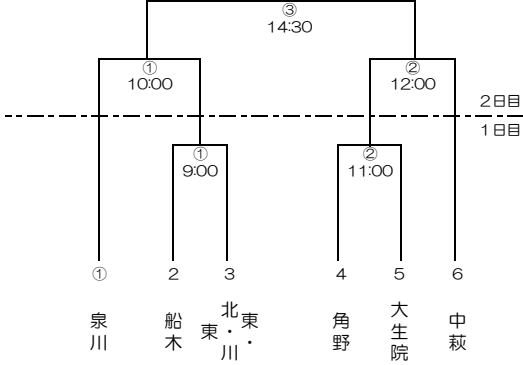

令和2年度 第51回市民体育祭 兼第58回新居浜市中学校新人体育大会 組合せ表

軟式野球 (市営球場)

バレーボール (市民体育館)

男子	中萩	東	川東	南
①	中萩			
2		東		
3			川東	
4				南

- 9:40 ①1対2
- 10:40 ②3対4
- 11:40 ③1対3
- 12:40 ④2対4
- 13:00 ①2対3
- 14:00 ②1対4

サッカー (グリーンフィールド)

バスケットボール (山根体育館)

バドミントン (東中学校)

剣道 (南中学校体育館) 1日目

ソフトボール (河川敷ソフトボール場)

ソフトテニス (男子：山根コート 女子：河川敷オムニコート)

陸上競技 (河川敷陸上競技場)

1日目 別途プログラム

水泳 (ファイブテン)

2日目 別途プログラム