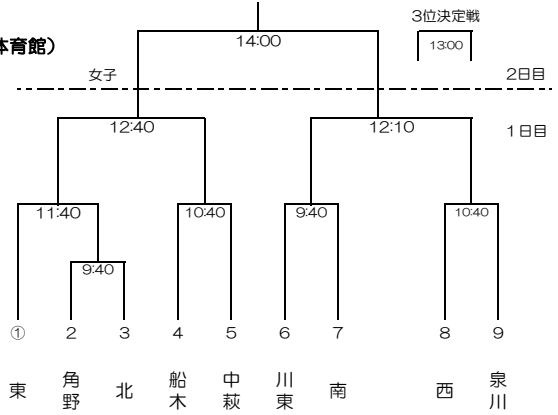

令和2年度 第51回市民体育祭 兼第58回新居浜市中学校新人体育大会 組合せ表

軟式野球 (市営球場)

バレーボール (市民体育館)

男子	中萩	東	川東	南
①	中萩			
2		東		
3			川東	
4				南

- 9:40 ①1対2
- 10:40 ②3対4
- 11:40 ③1対3
- 12:40 ④2対4
- 13:00 ①2対3
- 14:00 ②1対4

サッカー (グリーンフィールド)

バスケットボール (山根体育館)

バドミントン (東中学校)

剣道 (南中学校体育館) 1日目

ソフトボール (河川敷ソフトボール場)

ソフトテニス (男子：山根コート 女子：河川敷オムニコート)

陸上競技 (河川敷陸上競技場)

1日目 別途プログラム

水泳 (ファイブテン)

2日目 別途プログラム