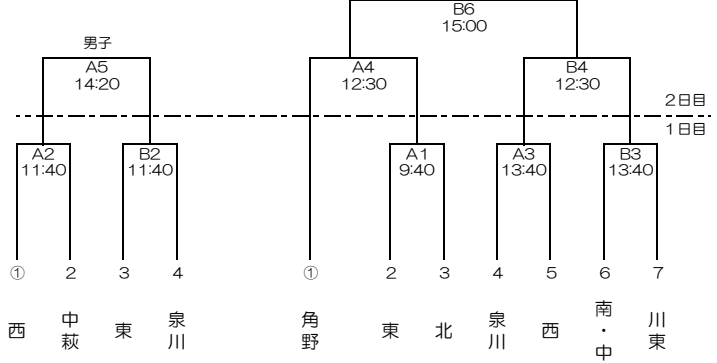

令和2年度 第51回市民体育祭 兼第58回新居浜市中学校新人体育大会 組合せ表

軟式野球 (市営球場)

バレーボール (市民体育館)

男子	中萩	東	川東	南
①	中萩			
2		東		
3			川東	
4				南

- 9:40 ①1対2
- 10:40 ②3対4
- 11:40 ③1対3
- 12:40 ④2対4
- 13:00 ①2対3
- 14:00 ②1対4

サッカー (グリーンフィールド)

バスケットボール (山根体育館)

バドミントン (東中学校)

剣道 (南中学校体育館) 1日目

ソフトボール (河川敷ソフトボール場)

ソフトテニス (男子：山根コート 女子：河川敷オムニコート)

陸上競技 (河川敷陸上競技場)

1日目 別途プログラム

水泳 (ファイブテン)

2日目 別途プログラム