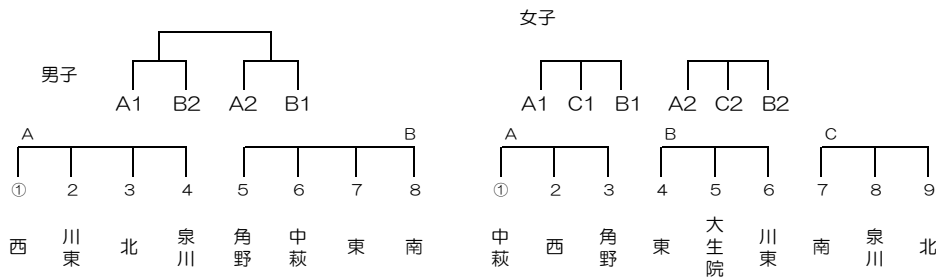

バドミントン (東中学校)

剣道 (南中学校体育館) 1日目

ソフトボール (河川敷ソフトボール場)

ソフトテニス (男子：山根コート 女子：河川敷オムニコート)

陸上競技 (河川敷陸上競技場)

1日目 別途プログラム

水泳 (ファイブテン)

2日目 別途プログラム

柔道 (北中学校)

1日目 個人戦 団体戦

卓球 (男子：角野中学校 女子：中萩中学校)