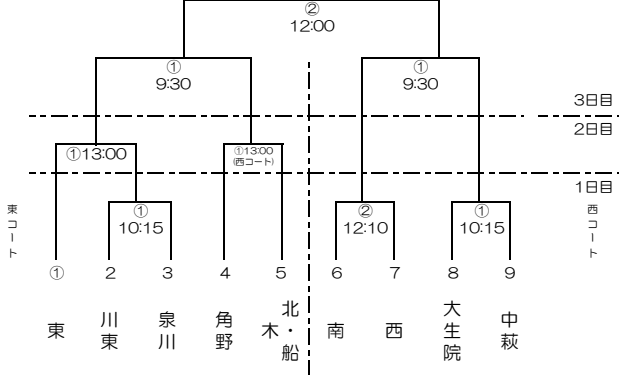

令和2年度 第51回市民体育祭 兼第58回新居浜市中学校新人体育大会 組合せ表

軟式野球 (市営球場)

バレーボール (市民体育館)

男子	中萩	東	川東	南
①	中萩			
2		東		
3			川東	
4				南

- 9:40 ①1対2
- 10:40 ②3対4
- 11:40 ③1対3
- 12:40 ④2対4
- 13:00 ①2対3
- 14:00 ②1対4

サッカー (グリーンフィールド)

バスケットボール (山根体育館)

バドミントン (東中学校)

剣道 (南中学校体育館) 1日目

ソフトボール (河川敷ソフトボール場)

ソフトテニス (男子：山根コート 女子：河川敷オムニコート)

陸上競技 (河川敷陸上競技場)

1日目 別途プログラム

水泳 (ファイブテン)

2日目 別途プログラム